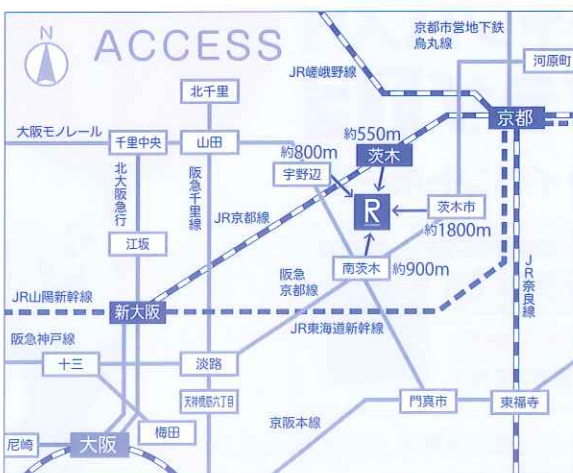

立命館大学 大阪いばらきキャンパス内
立命館いばらき フューチャープラザ 1F

セミナー カンファレンスホール / 説明会 イベントホール

参加予約受付中!

▼参加企業情報などの詳細をご覧ください

OSAKAジョブフェア

予約特典

当イベントは、予約時に発行するQRコードで受付をします。
右記WEBサイトから事前にご予約いただくとスムーズに入場できます!

掴め!チャン
企業は君を
待っている!

ごあんない 各交通機関、主要駅から会場(立命館大学 フェューチャープラザ)までの所要時間

- 京都方面から**
- ① JR京都駅~JR茨木駅(所要時間:17分)
 京都駅 新快速 12分 高槻駅 快速 5分 茨木駅
 - ② 阪急河原町駅~阪急南茨木駅(所要時間:28分)
 河原町駅 特急 26分 茨木市駅 準急 2分 南茨木駅
- 大阪方面から**
- ③ JR大阪駅~JR茨木駅(所要時間:11分)
 大阪駅 快速 11分 茨木駅
 - ④ 阪急梅田駅~阪急南茨木駅(所要時間:18分)
 梅田駅 準急 18分 南茨木駅
 - 大阪モノレール
 門真市駅 13分 南茨木駅