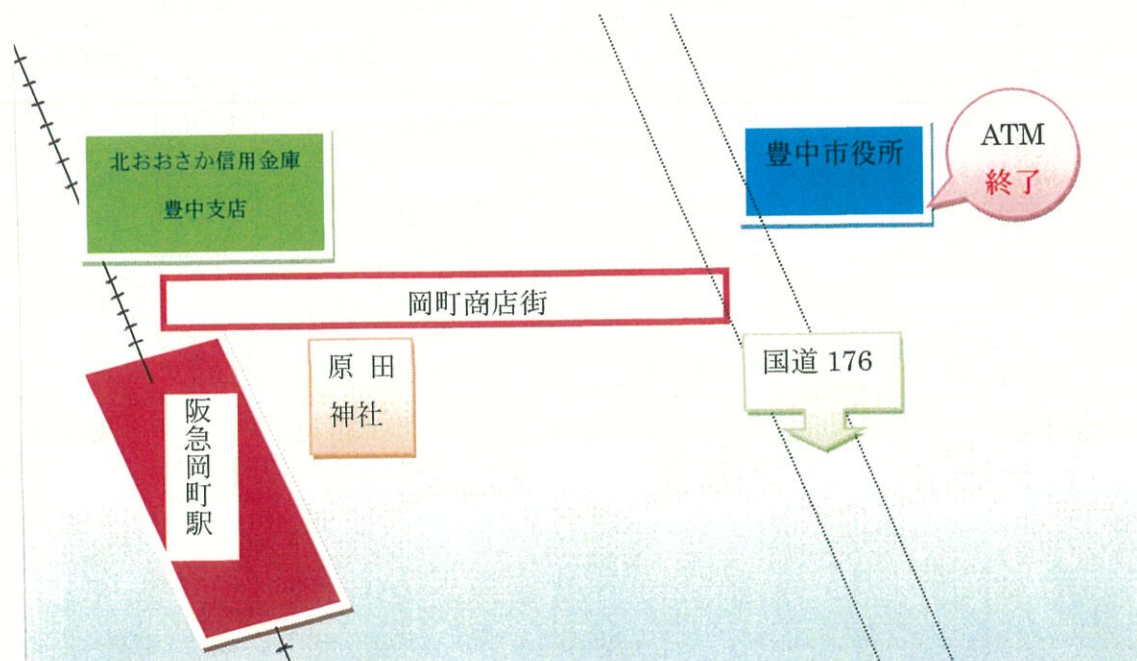

「ATMコーナー」 営業終了のお知らせ

日ごろから豊中支店豊中市役所出張所をご利用いただき誠に有難うございます。

さて当出張所ATMコーナーは2020年2月28日(金)をもちまして営業を終了させていただきます。

営業終了日時 2020年2月28日(金)

午後5時15分まで

つきましては最寄のATMコーナーをご利用いただきますようご案内申し上げます。皆さまには大変ご不便をお掛けしますが何とぞご理解を賜りますようお願い申し上げます。