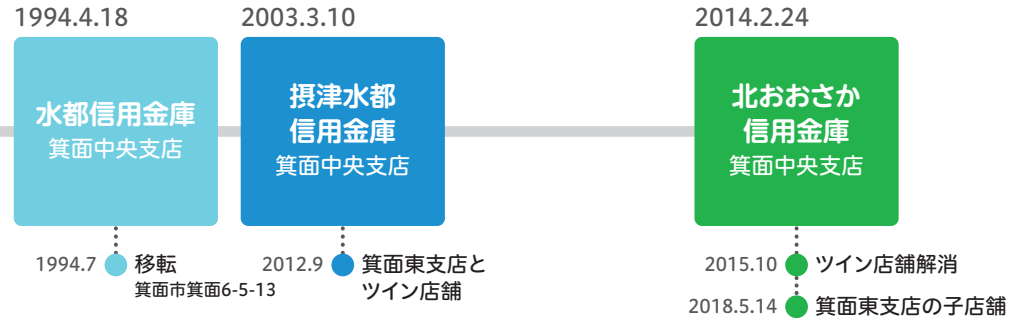

109 箕面東支店

112 箕面中央支店

082 石橋支店