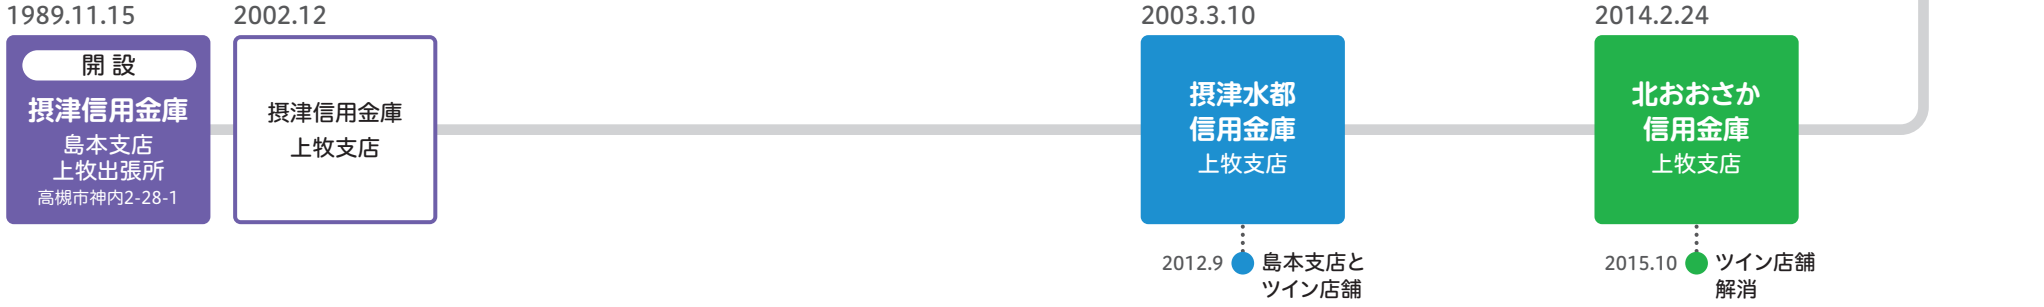

■ 北おおさか信用金庫 上牧支店