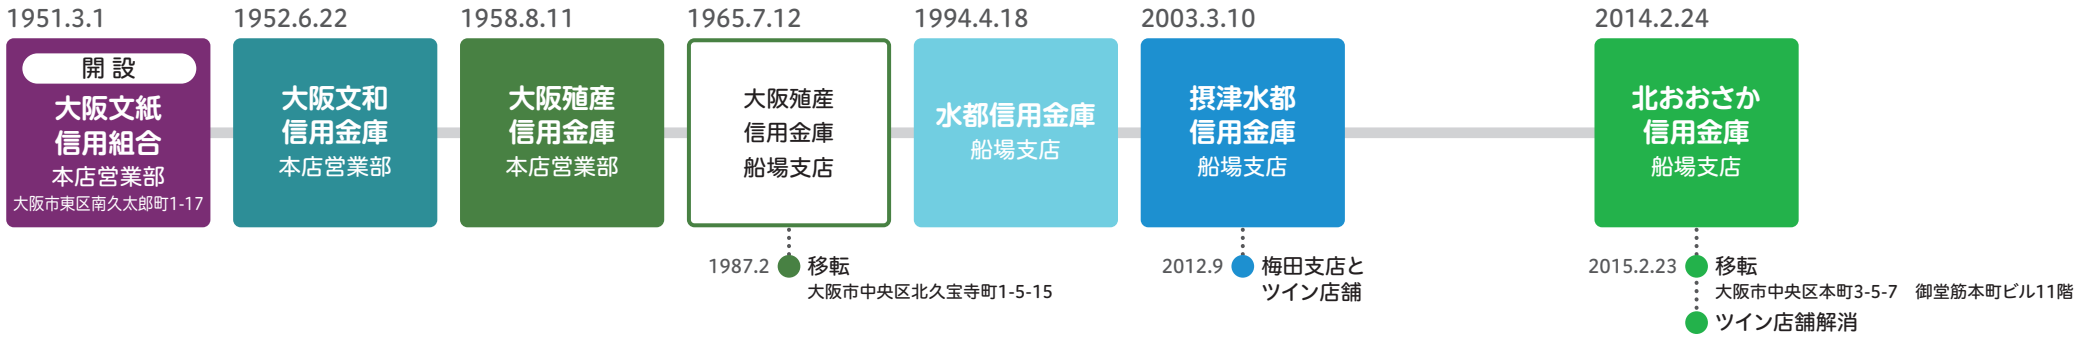

122 船場支店

120 城東支店

009 長居支店