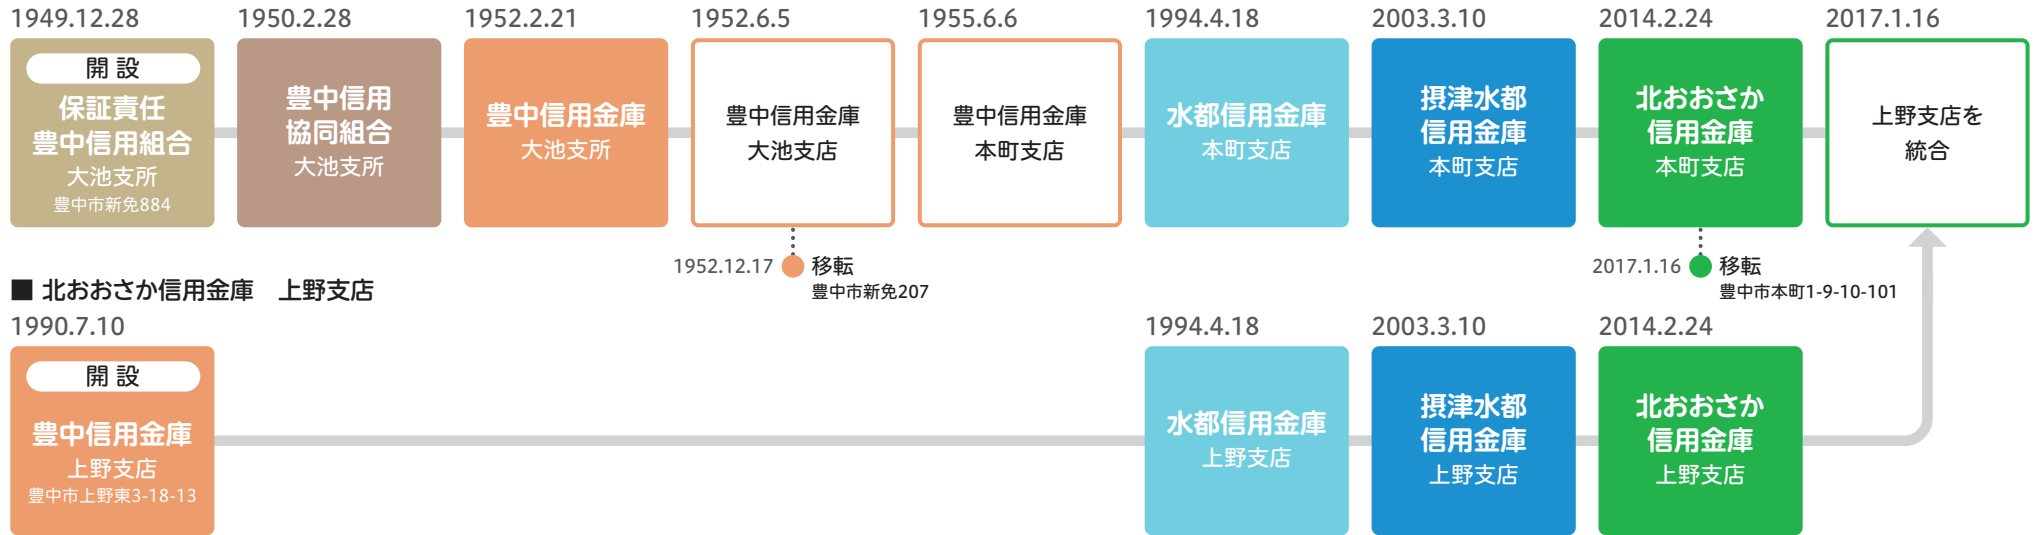

057 片山支店

017 千里中央支店

114 新千里南支店

101 豊中支店

■ 北おおさか信用金庫 旭丘支店

■ 北おおさか信用金庫 曾根支店

102 本町支店

103 庄内支店