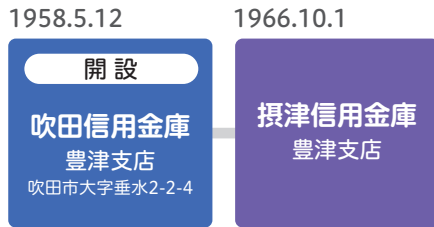

052 吹田支店

■ 北おおさか信用金庫 相川支店

055 豊津支店

■ 北おおさか信用金庫 千里山駅前支店