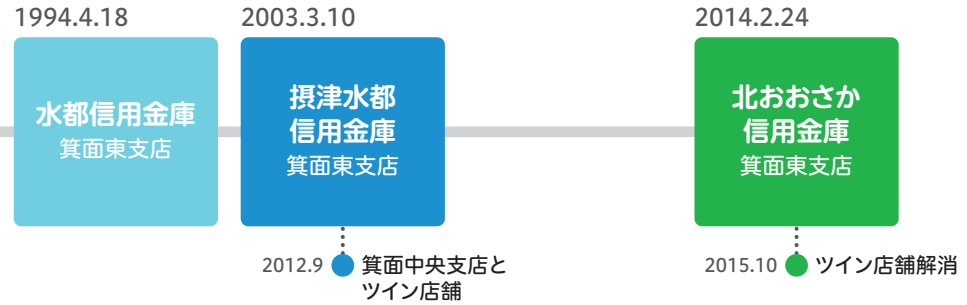

109 箕面東支店

112 箕面中央支店

082 石橋支店