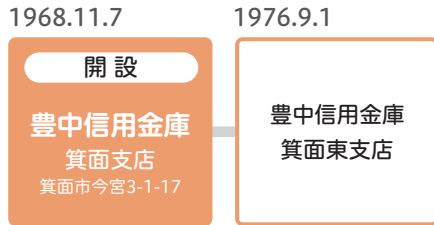

109 箕面東支店

112 箕面中央支店

082 石橋支店