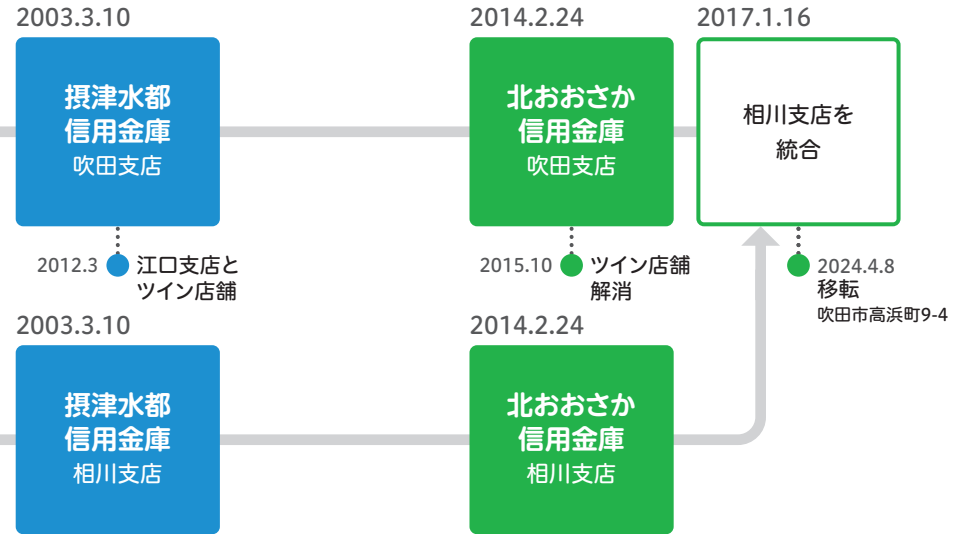

■ 北おおさか信用金庫 相川支店