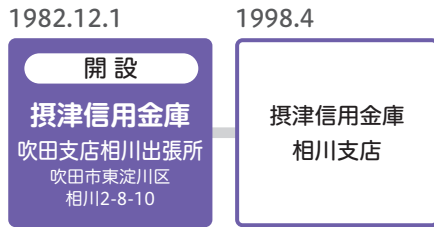

■ 北おおさか信用金庫 相川支店