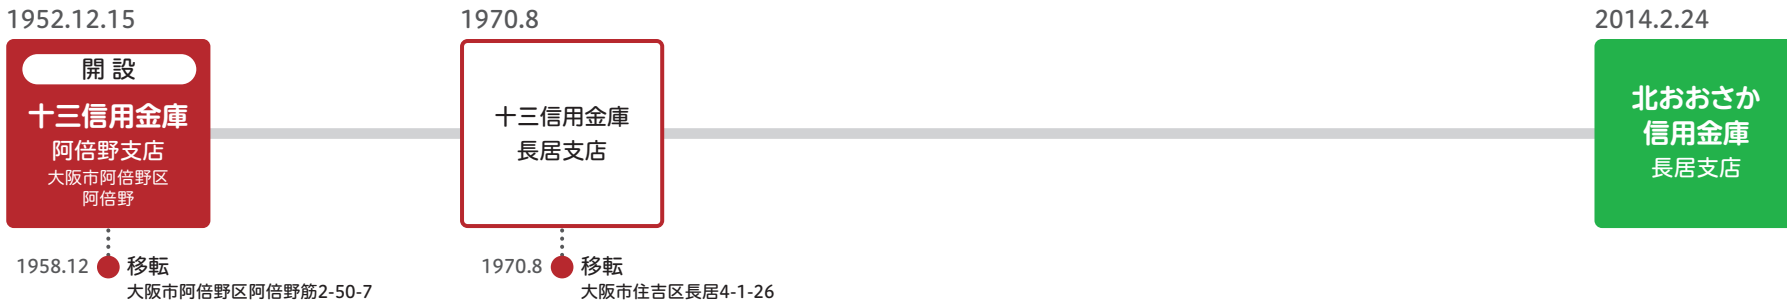

■ 水都信用金庫 旭支店

006 九条支店

122 船場支店

120 城東支店

009 長居支店

011 茨木支店

1957.7.8

開設
十三信用金庫
 茨木支店
 茨木市元町7-2

2014.2.24

北おおさか信用金庫
 茨木支店

2025.10.14 ● 本店営業部の子店舗

016 茨木東支店

1965.12.13

開設
十三信用金庫
 茨木東出張所
 茨木市双葉町2-28

1967.10

十三信用金庫
 茨木東支店