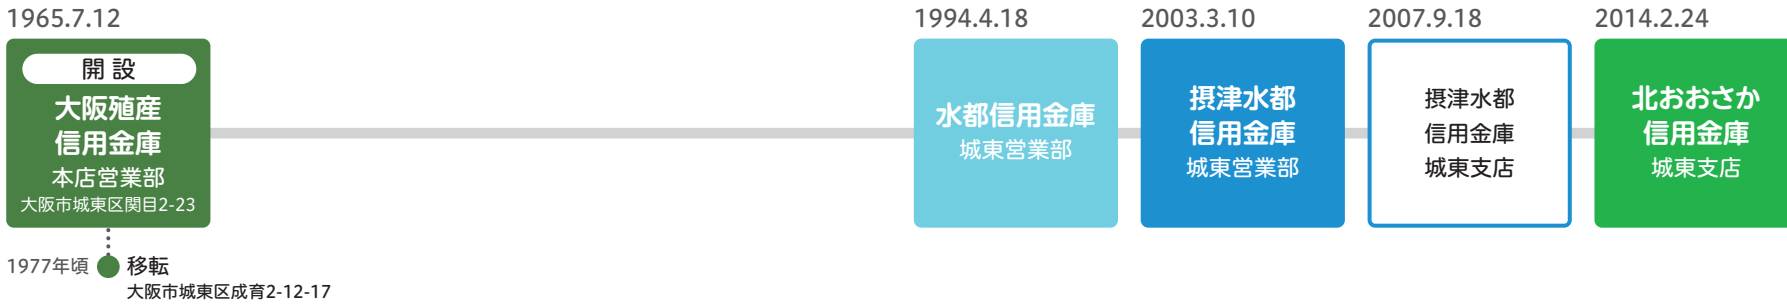

■ 水都信用金庫 旭支店

006 九条支店

122 船場支店

120 城東支店

009 長居支店

011 茨木支店

1957.7.8

開設
十三信用金庫
 茨木支店
 茨木市元町7-2

2014.2.24

北おおさか信用金庫
 茨木支店

2025.10.14 ● 本店営業部の子店舗

016 茨木東支店

1965.12.13

開設
十三信用金庫
 茨木東出張所
 茨木市双葉町2-28

1967.10

十三信用金庫
 茨木東支店