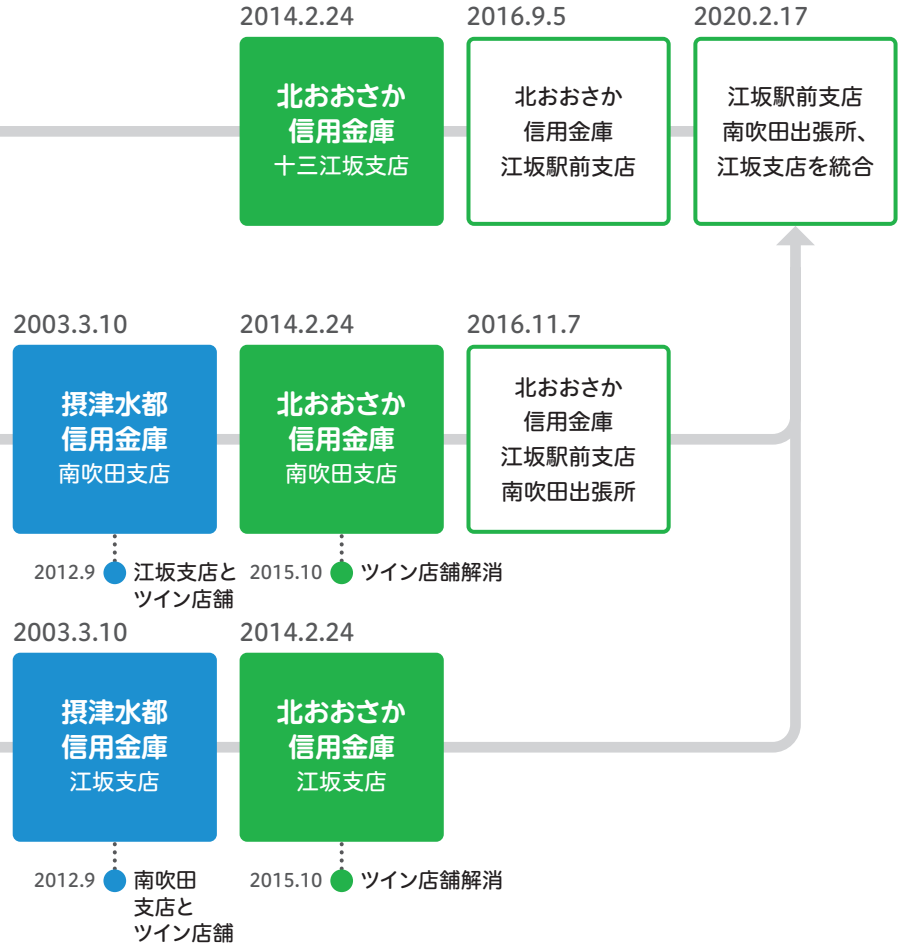

023 江坂駅前支店

■ 北おおさか信用金庫 江坂駅前支店南吹田出張所

■ 北おおさか信用金庫 江坂支店