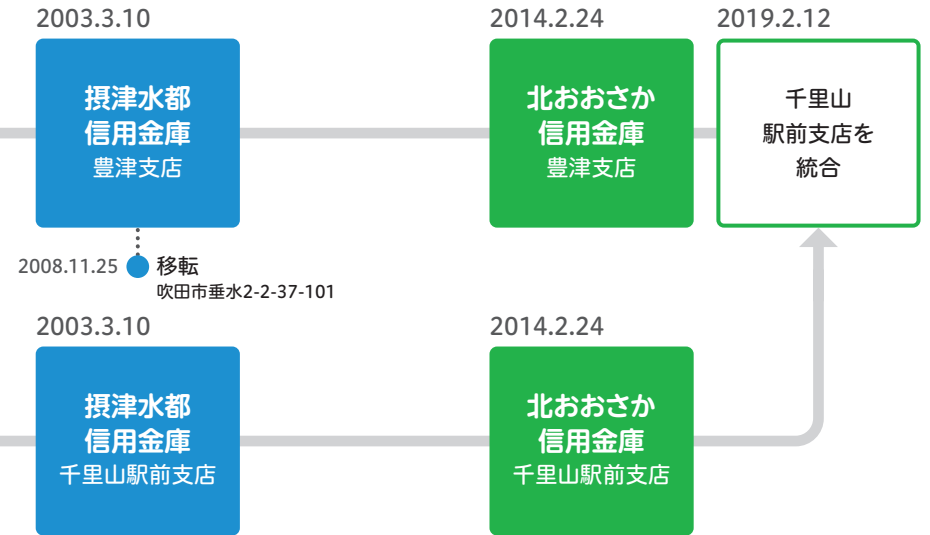

052 吹田支店

■ 北おおさか信用金庫 相川支店

055 豊津支店

■ 北おおさか信用金庫 千里山駅前支店