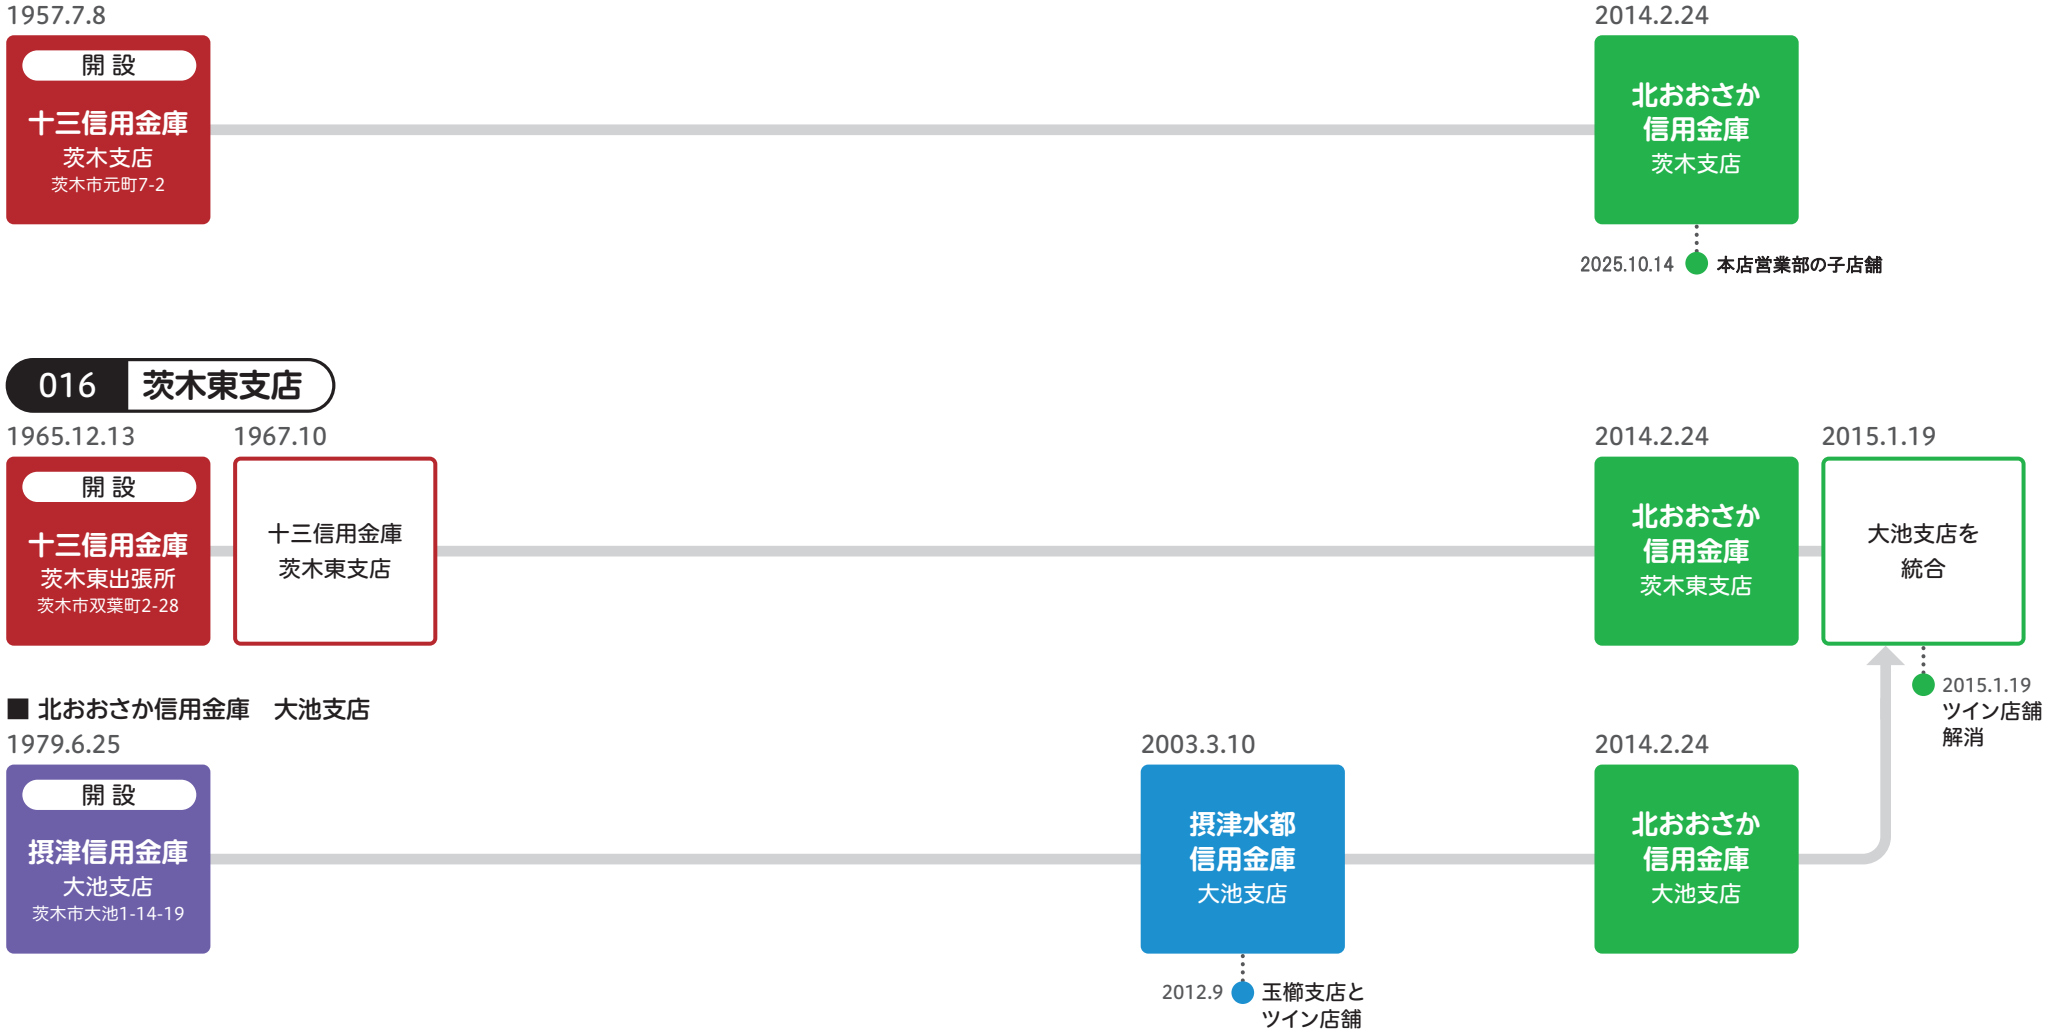

011 茨木支店

1957.7.8

開設
十三信用金庫
茨木支店
茨木市元町7-2

2014.2.24

北おおさか信用金庫
茨木支店

2025.10.14 ● 本店営業部の子店舗

016 茨木東支店

1965.12.13

開設
十三信用金庫
茨木東出張所
茨木市双葉町2-28

1967.10

十三信用金庫
茨木東支店

2014.2.24

北おおさか信用金庫
茨木東支店

2015.1.19

大池支店を
統合

● 2015.1.19
ツイン店舗
解消

■ 北おおさか信用金庫 大池支店

1979.6.25

開設
摂津信用金庫
大池支店
茨木市大池1-14-19

2003.3.10

摂津水都信用金庫
大池支店

● 2012.9
玉櫛支店と
ツイン店舗

2014.2.24

北おおさか信用金庫
大池支店