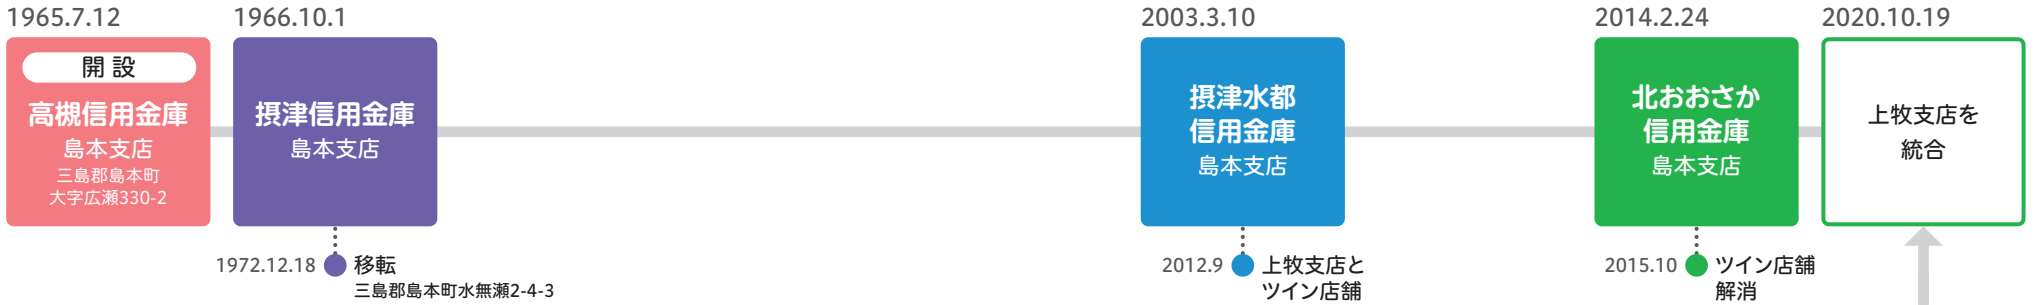

060 島本支店

■ 北おおさか信用金庫 上牧支店

015 尼崎支店