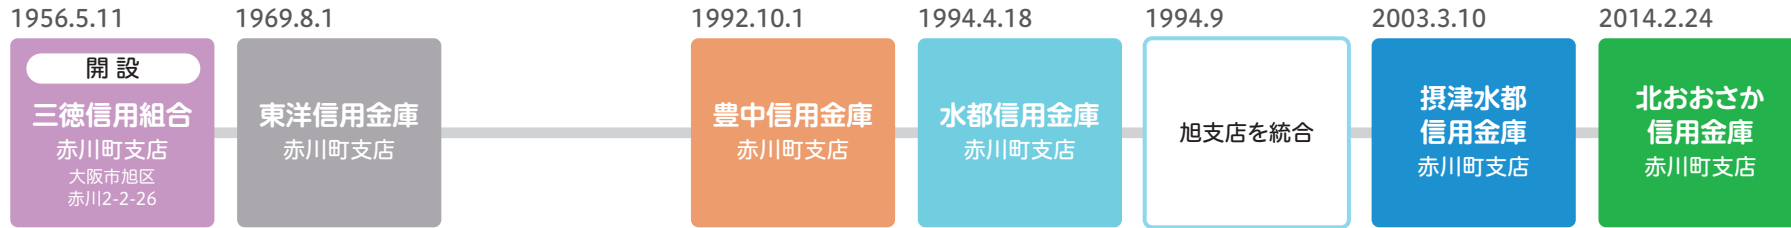

水都信用金庫
 北支店

2003.3.10

摂津水都信用金庫
 梅田支店

2003.3.10

摂津水都信用金庫
 北支店

2003.9.14

北支店を統合

2012.9
 船場支店と
 ツイン店舗

2014.2.24

北おおさか信用金庫
 梅田支店

2014.2.24

北おおさか信用金庫
 十三梅田支店

2014.9.16

十三梅田支店を
 統合

2015.2
 ツイン店舗解消

119 赤川町支店