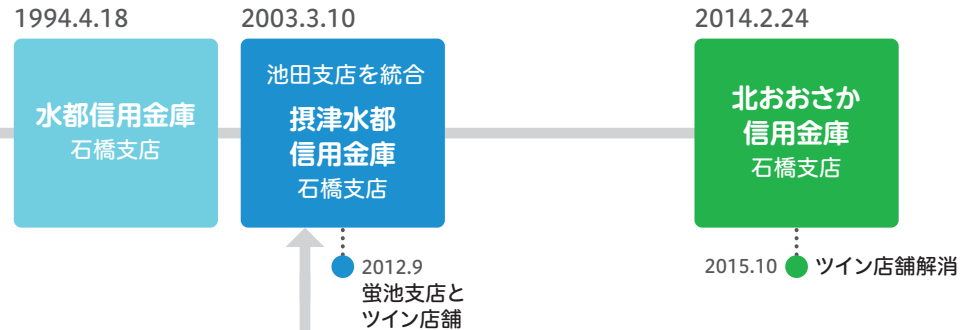

109 箕面東支店

112 箕面中央支店

082 石橋支店