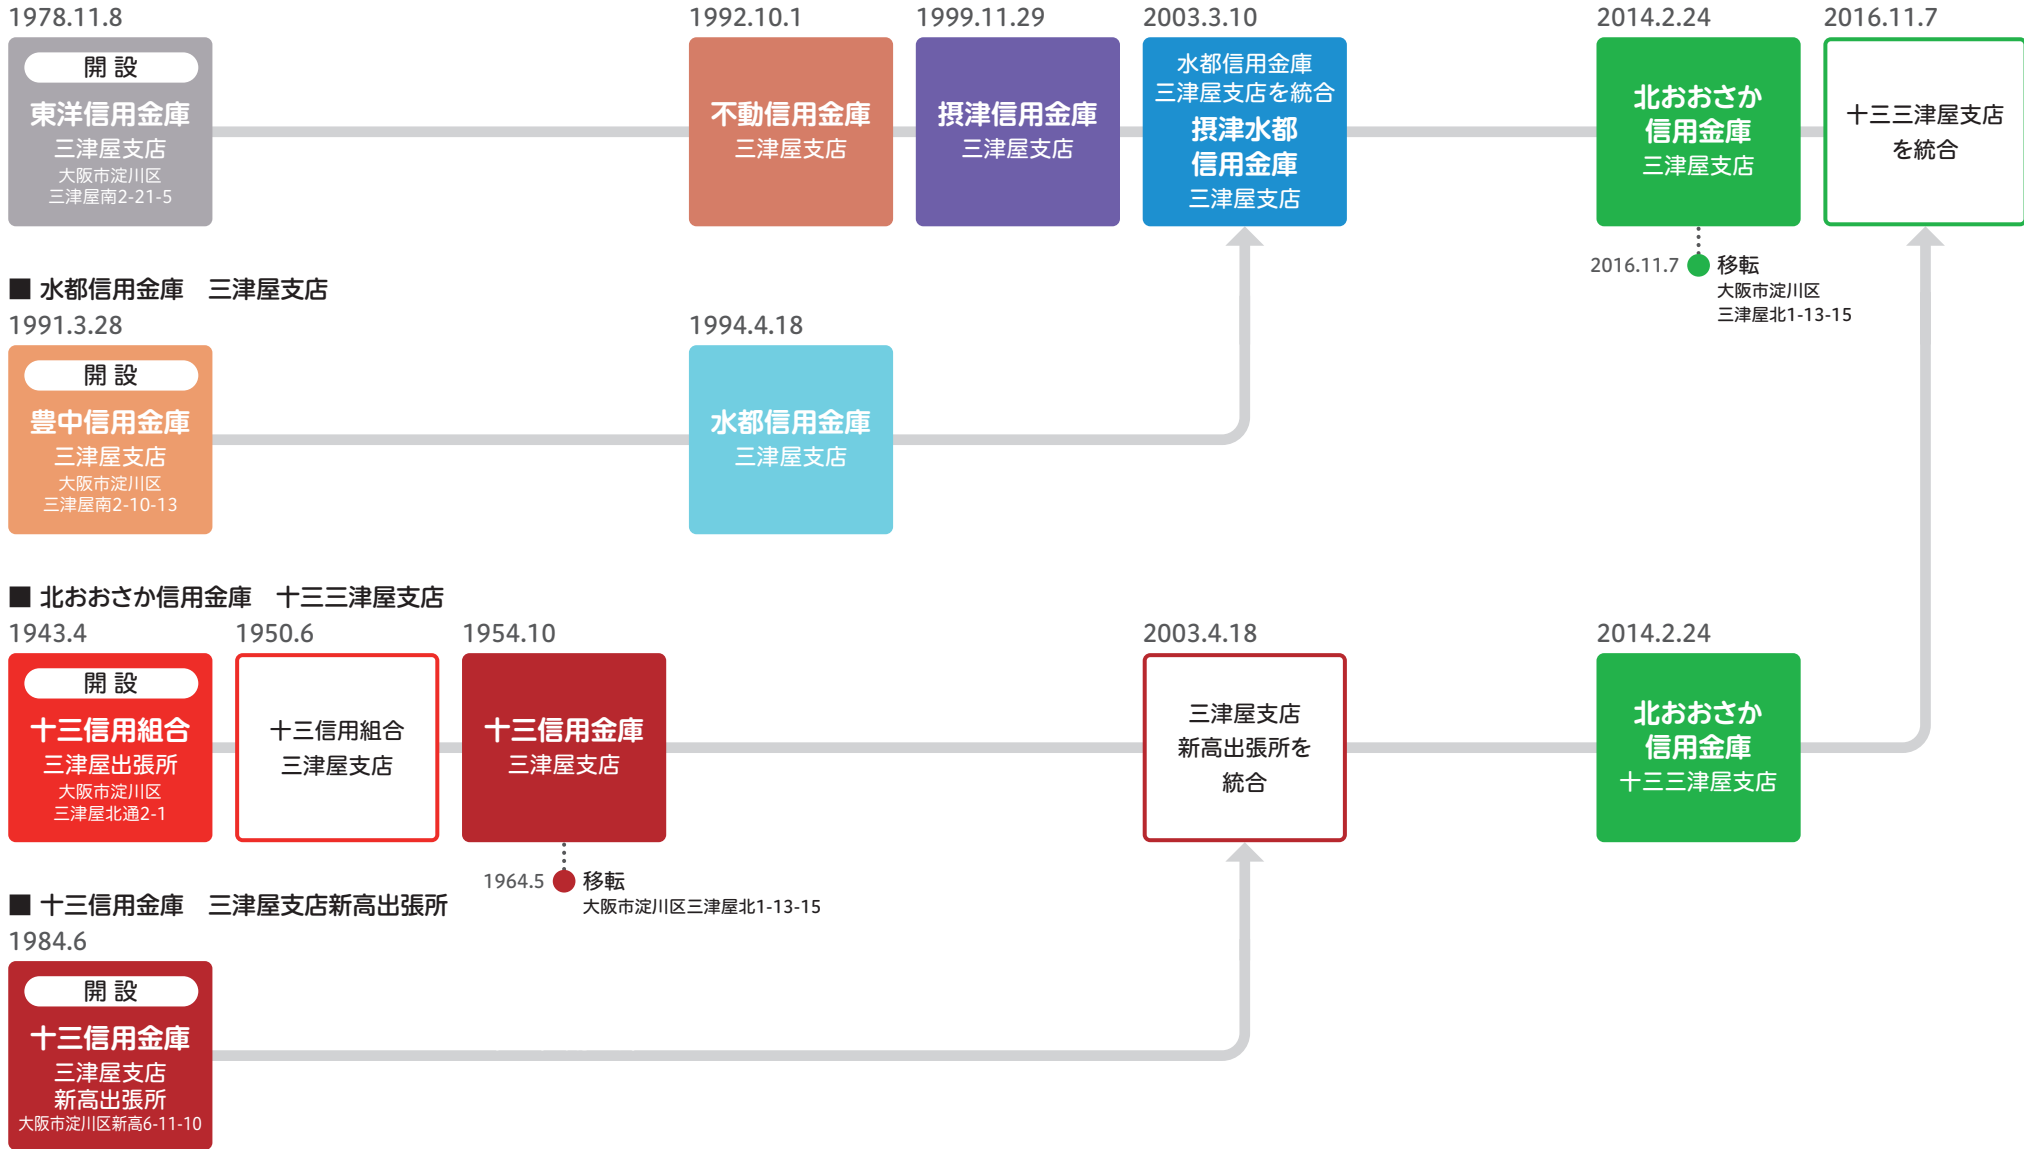

2016.11.7

十三三津屋支店
 を統合

2016.11.7 ● 移転
 大阪市淀川区
 三津屋北1-13-15

2003.4.18

三津屋支店
 新高出張所を
 統合

2014.2.24

北おおさか信用金庫
 十三三津屋支店

010 十三東支店