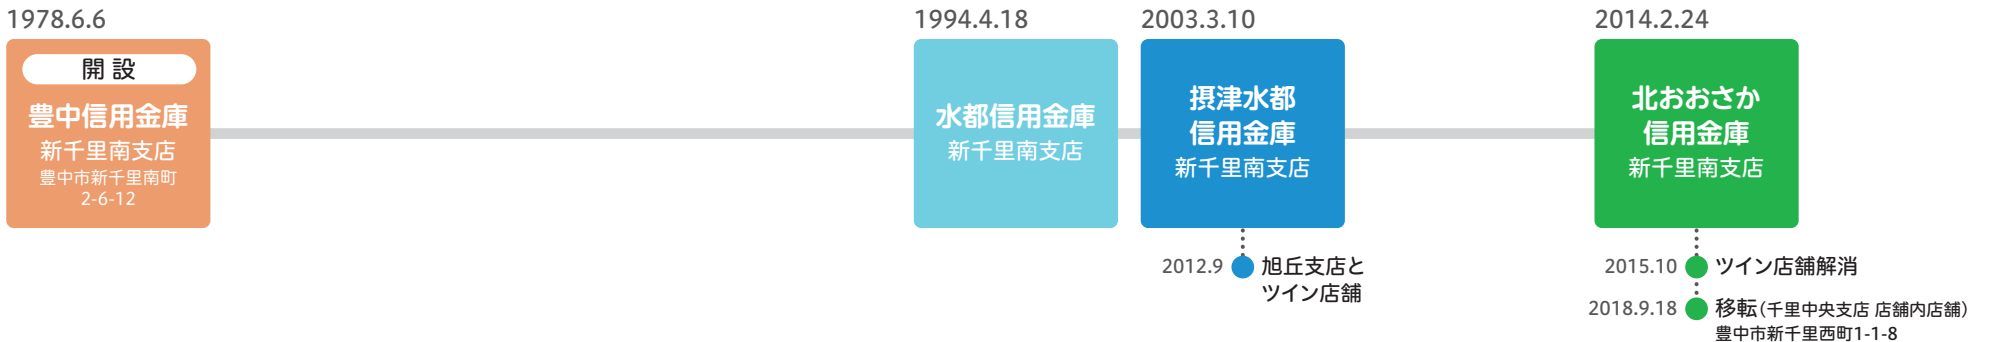

057 片山支店

017 千里中央支店

114 新千里南支店