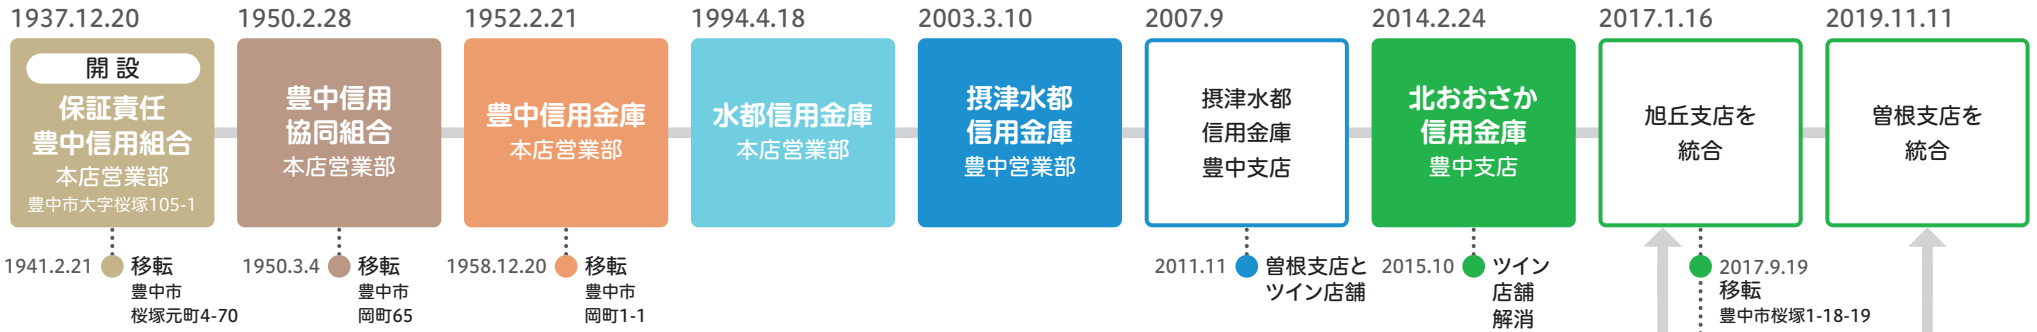

101 豊中支店

■ 北おおさか信用金庫 旭丘支店

■ 北おおさか信用金庫 曾根支店