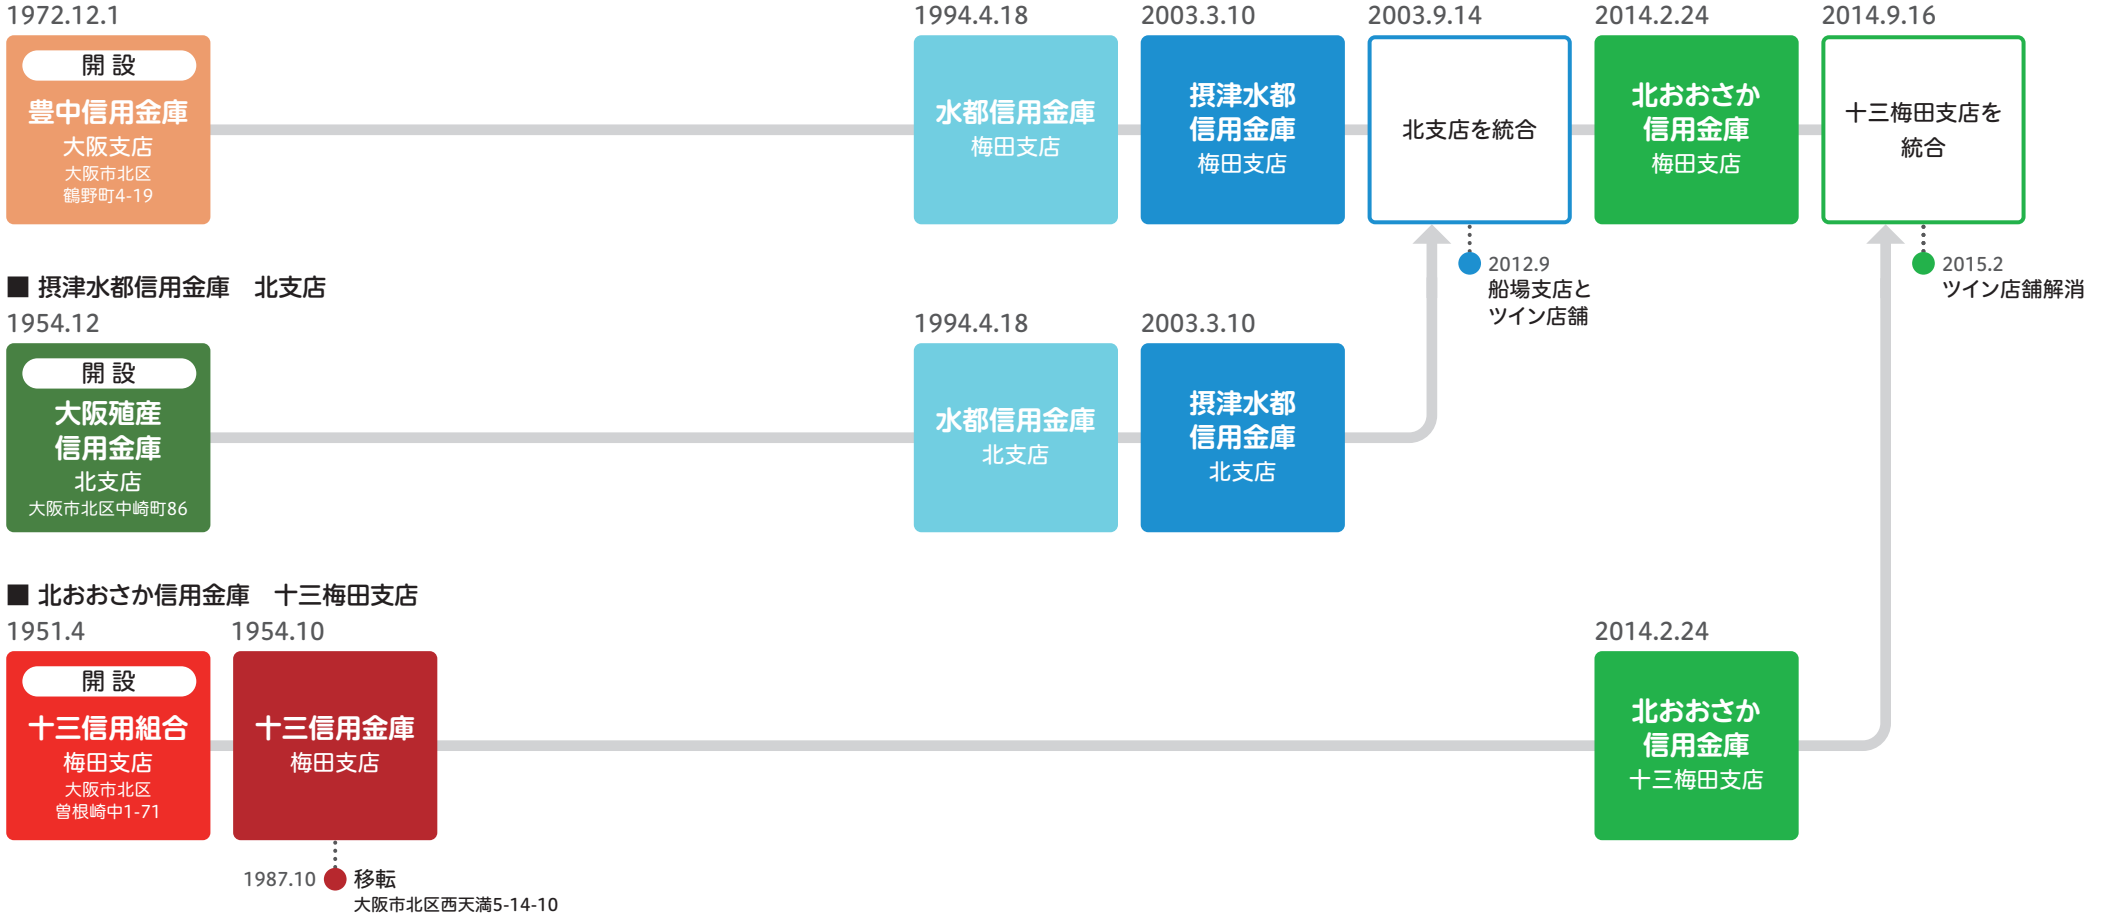

2014.2.24

北おおさか信用金庫
 梅田支店

2014.2.24

北おおさか信用金庫
 十三梅田支店

2014.9.16

十三梅田支店を
 統合

2015.2
 ツイン店舗解消

119 赤川町支店